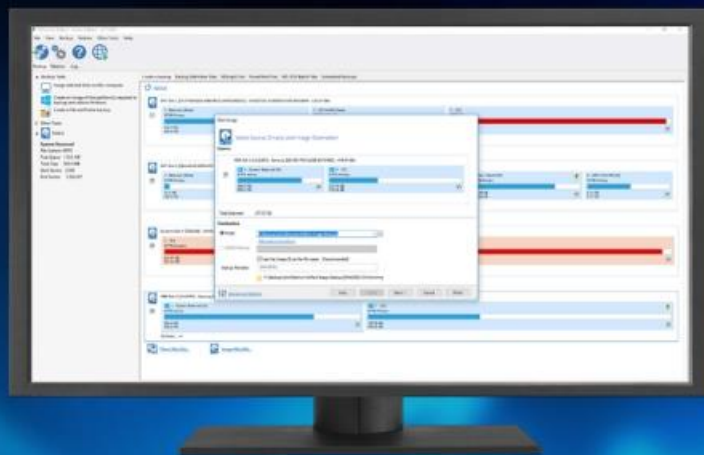

# Backup, protezione dei dati da ransomware

**Macrium Reflect 7.2** è l'ultima versione della famiglia di prodotti di backup e cloning Macrium Reflect basati sull'immagine delle partizioni. Macrium Reflect 7.2 comprende molte nuove funzionalità che mirano a consolidare la reputazione di semplicità, affidabilità e potenza. In abbinamento con la consolle di amministrazione centralizzata Macrium Site Manager, Reflect 7.2 è una soluzione professionale per le esigenze di backup delle aziende di ogni dimensione.

### ✓ **viBoot come soluzione rapida in caso di DR**

La possibilità di convertire ed eseguire un file immagine di backup in una VM consente l'avvio istantaneo di sistemi in caso di guasti improvvisi.

### ✓ **Piani Pre-definiti di backup**

Lo scheduler di pianificazione di Macrium Reflect è precaricato con diversi modelli di backup preimpostati che possono essere personalizzati.